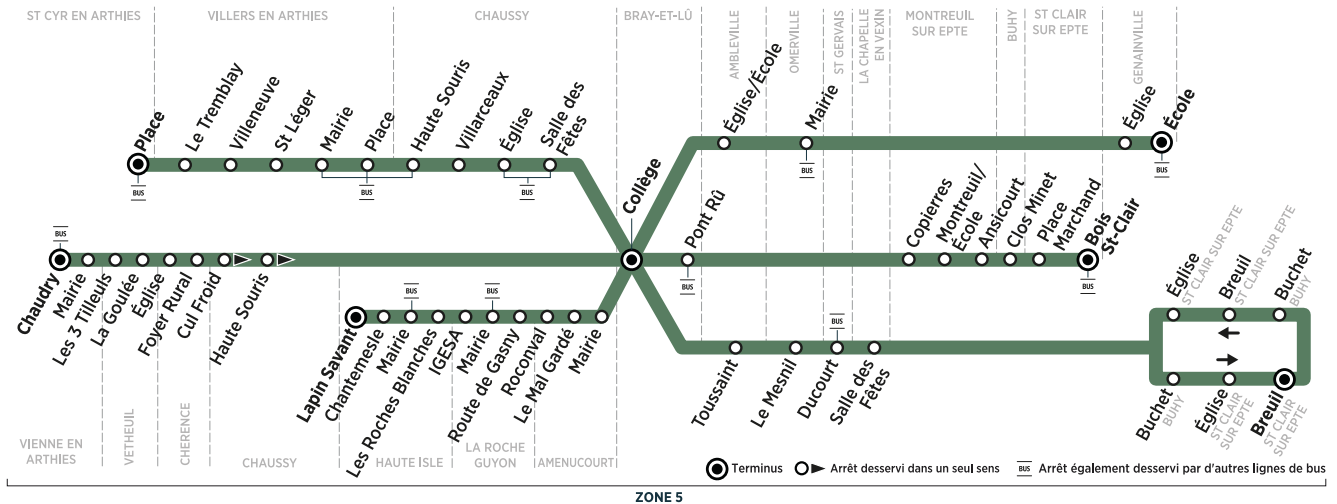

BUS 95-47 ST-CYR-EN-ARTHIES Place → BRAY-ET-LÛ Collège

Horaires de bus valables à partir du 2 septembre 2019

Du lundi au vendredi en période scolaire

HAUTE ISLE	Lapin Savant	7:39				
	Chantemesle	7:40				
	Mairie	7:41				
	Les Roches Blanches	7:42				
LA ROCHE GUYON	IGESA	7:43				
	Mairie	7:44				
AMENUCOURT	Route de Gasny	7:45				
	Roconval	7:51				
	Le Mal Gardé	7:52				
ST-CYR-EN-ARTHIES	Mairie	7:54				
	Place	7:34				
VILLERS EN ARTHIES	Le Tremblay	7:39				
	Villeneuve	7:40				
	St Léger	7:42				
	Mairie	7:44				
	Place	7:46				
CHAUSSY	Villarceaux	7:51				
	Église	7:54				
VIENNE EN ARTHIES	Salle des Fêtes	7:55				
	Chaudry				7:31	
	Mairie				7:33	
VÊTHEUIL	Les 3 Tilleuls				7:39	
	la Goulée				7:41	
CHERENCE	Église				7:46	
	Foyer rural				7:47	
CHAUSSY	Cul Froid				7:53	
	Haute Souris				7:55	
BUHY	Buchet			7:25		
ST CLAIR SUR EPTÉ	Breuil			7:32		
	Église			7:42		
LA CHAPELLE EN VEXIN	Salle des Fêtes			7:50		
ST GERVAIS	Ducourt			7:53		
OMERVILLE	Le Mesnil			7:56		
AMBLEVILLE	Toussaint			7:57		
ST CLAIR SUR EPTÉ	Bois St Clair				7:45	
	Place Marchand				7:48	
BUHY	Clos Minet				7:52	
MONTREUIL SUR EPTÉ	Ansicourt				7:56	
	Montreuil/École				7:57	
BRAY-ET-LÛ	Copierres				7:59	
	Pont Rû				8:03	
GENAINVILLE	École					7:46
	Église					7:48
OMERVILLE	Mairie					7:55
AMBLEVILLE	Église/École					8:00
BRAY-ET-LÛ	Collège	8:00	8:00	8:05	8:05	8:05