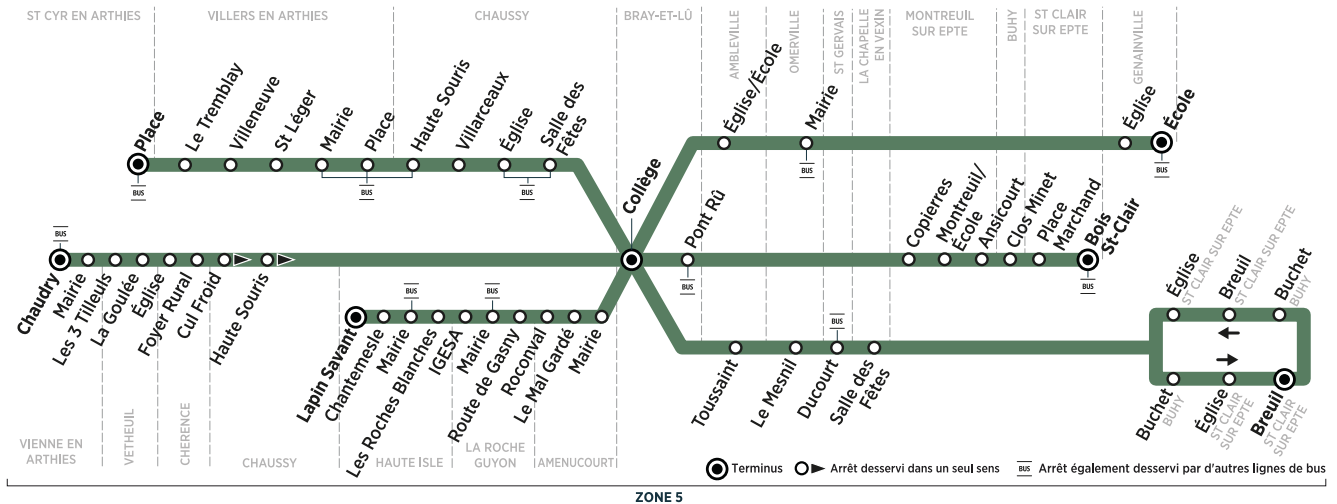

BUS 95-47 BRAY-ET-LÛ Collège → ST-CYR-EN-ARTHIES Place

Horaires de bus valables à partir du 2 septembre 2019

ZONE 5

Du lundi au vendredi en période scolaire

BRAY-ET-LÛ	Collège	12:20	12:20	12:20	12:20	12:20	12:20	16:45	16:45	16:45	16:45	16:45	16:45
CHAUSSEY	Salle des Fêtes	12:25						16:50					
	Église	12:27						16:52					
	Villarceaux	12:30						16:55					
	Haute Souris	12:33						16:58					
VILLERS EN ARTHIES	Place	12:37						17:02					
	Mairie	12:39						17:04					
	St Léger	12:41						17:06					
	Villeneuve	12:43						17:08					
ST-CYR-EN-ARTHIES	Place	12:49						17:14					
	Mairie				12:26							16:51	
AMENUCOURT	Le Mal Gardé				12:28							16:53	
	Roconval				12:29							16:54	
	Route de Gasny				12:35							17:00	
LA ROCHE GUYON	Mairie				12:36							17:01	
	IGESA				12:37							17:02	
	Les Roches Blanches				12:38							17:03	
HAUTE ISLE	Mairie				12:39							17:04	
	Chantemesle				12:40							17:05	
	Lapin Savant				12:42							17:07	
AMBLEVILLE	Toussaint			12:25							16:52		
OMERVILLE	Le Mesnil			12:26							16:53		
ST GERVAIS	Ducourt			12:29							16:56		
LA CHAPELLE EN VEXIN	Salle des Fêtes			12:35							17:02		
BUHY	Buchet			12:39							17:06		
ST CLAIR SUR EPTE	Église			12:47							17:14		
	Breuil			12:54							17:21		
CHAUSSEY	Cul Froid				12:29						16:54		
CHERENCE	Foyer rural				12:31						16:56		
	Église				12:32						16:57		
VÉTHEUIL	La Goulée				12:36						17:01		
	Les 3 Tilleuls				12:38						17:03		
VIENNE EN ARTHIES	Mairie				12:41						17:06		
	Chaudry				12:43						17:08		
BRAY-ET-LÛ	Pont Rû			12:22							16:47		
MONTREUIL SUR EPTE	Copierres			12:26							16:51		
	Montreuil/École			12:28							16:53		
ST CLAIR SUR EPTE	Bois St Clair			12:31							16:56		
	Place Marchand			12:33							16:58		
BUHY	Clos Minet			12:37							17:02		
MONTREUIL SUR EPTE	Ansicourt			12:40							17:05		
AMBLEVILLE	Église/École				12:25						16:50		
OMERVILLE	Mairie				12:30						16:55		
GENAINVILLE	Église				12:37						17:02		
	École				12:38						17:03		