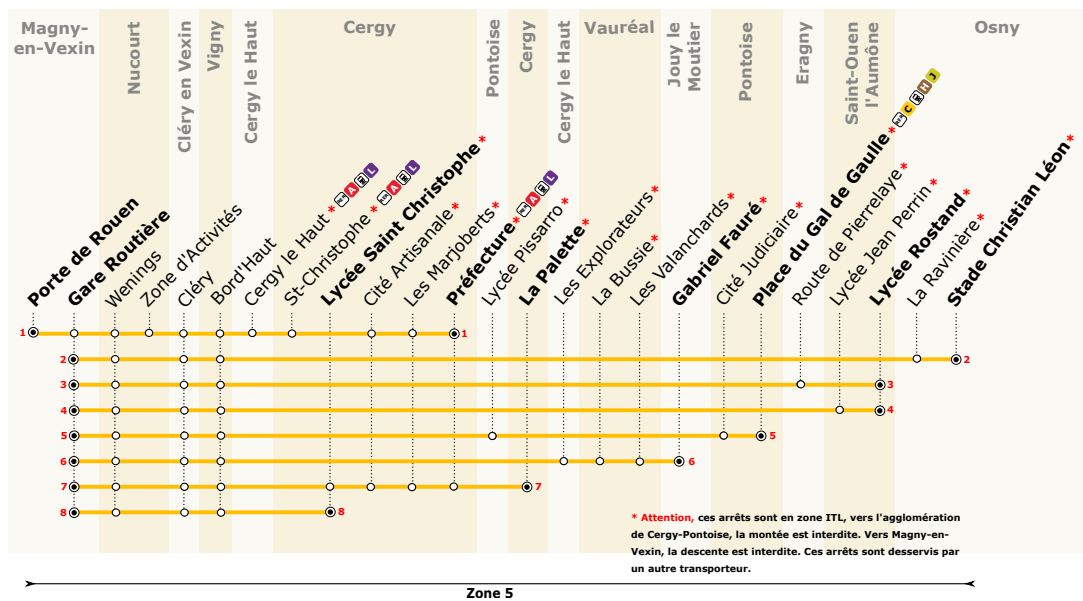

Circule uniquement en période scolaire.

i Bon à savoir

- Aucun service les dimanches et jours fériés, ni pendant les vacances scolaires.
- Faire signe au conducteur pour l'arrêt du véhicule.
- Votre conducteur s'efforce de respecter les horaires indiqués.

Cependant, les difficultés de la circulation peuvent entraîner des retards. Nous vous remercions de votre compréhension.

95-50

MAGNY EN VEXIN Porte de Rouen → OSNY Stade Christian Léon

Horaires valables à compter du 04 janvier 2021