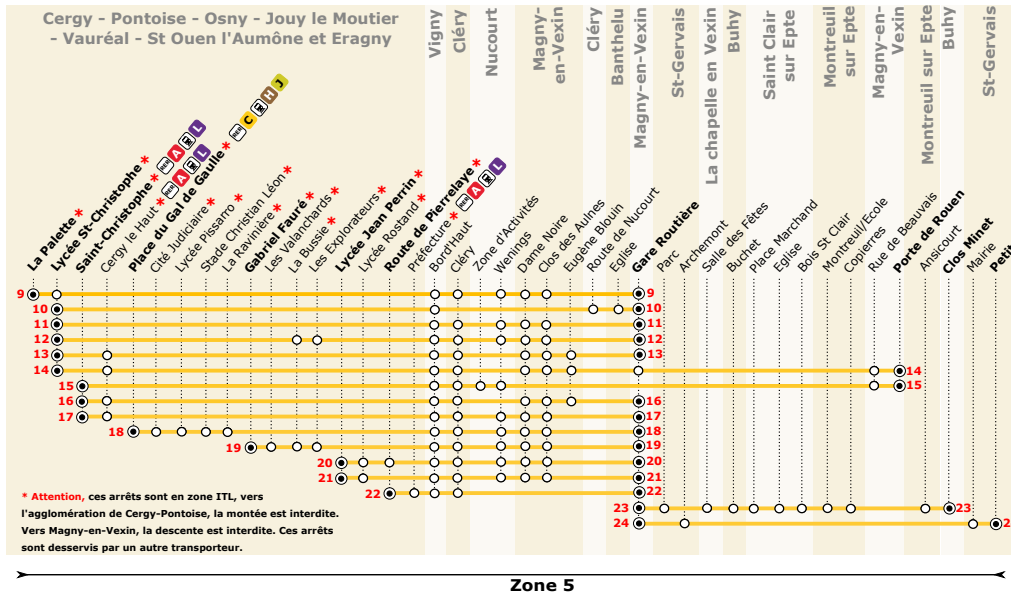

## CERGY La Palette → ST GERVAIS Petit

### Horaires valables à compter du 04 janvier 2021