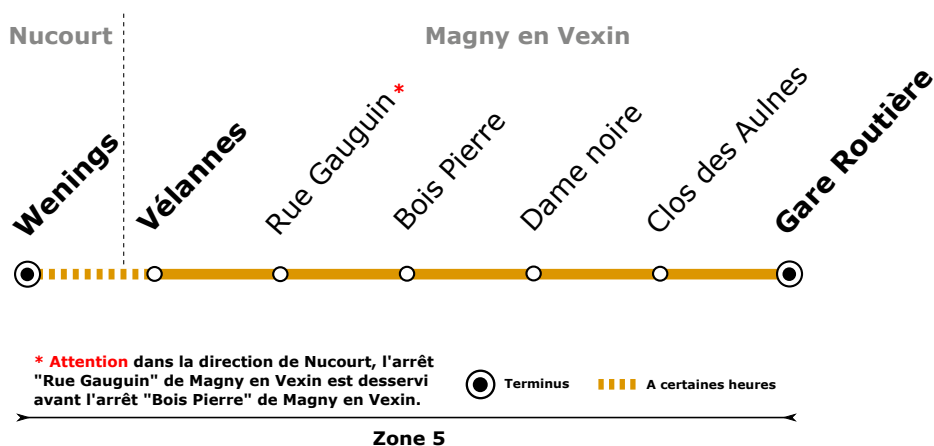

### → MAGNY EN VEXIN Gare Routière

#### Du lundi au vendredi

NUCOURT	Wenings		8:05	9:05
MAGNY EN VEXIN	Vélannes	7:14	8:12	9:12
	Rue Gauguin	7:20	8:18	9:18
	Bois Pierre	7:22	8:20	9:20
	Dame Noire	7:24	8:22	9:22
	Clos des Aulnes	7:25	8:23	9:23
	Gare Routière	7:27	8:25	9:25